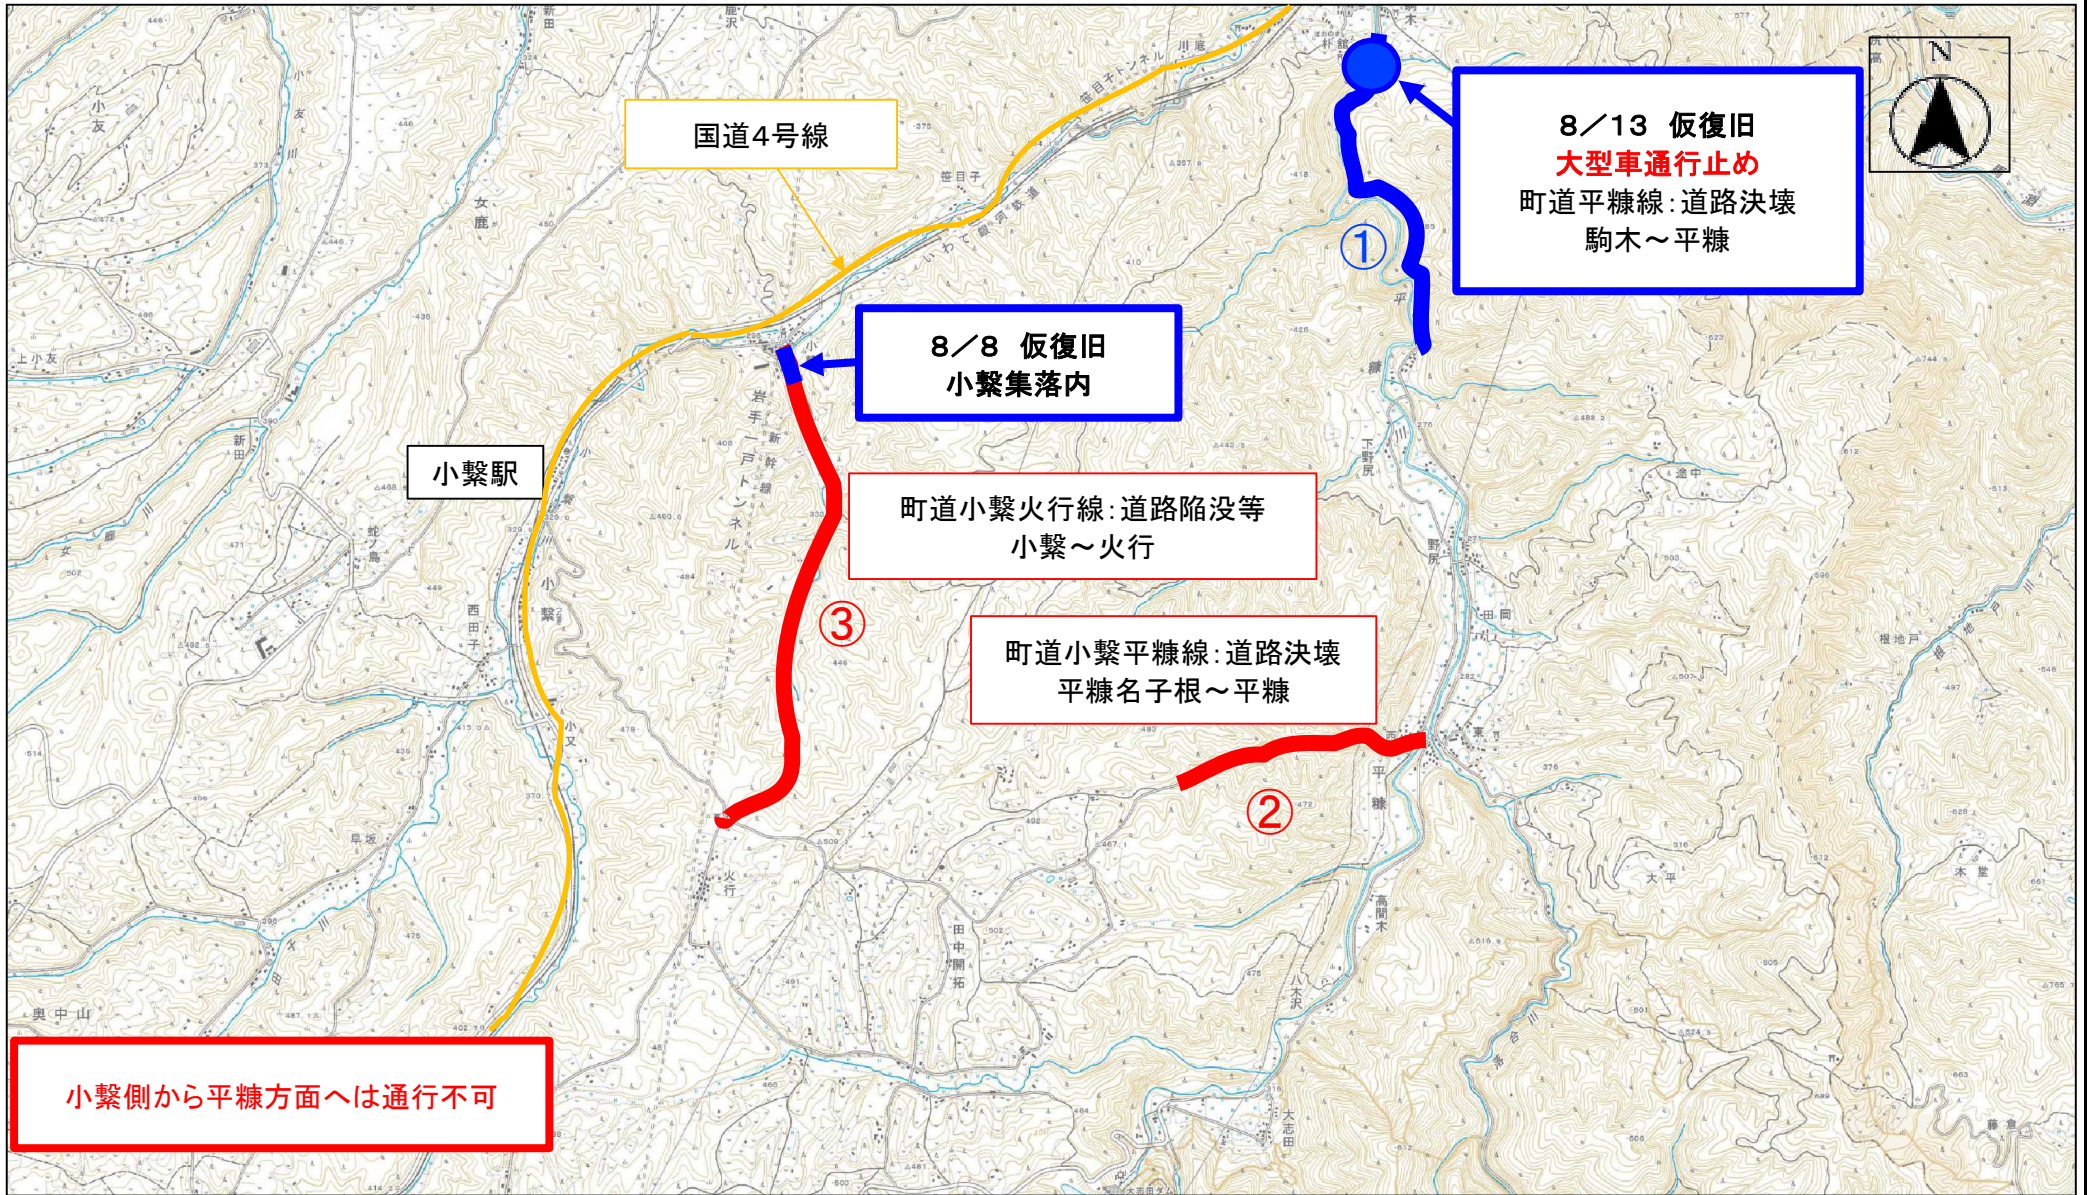

# 平糠方面の通行止め

縮尺 1 : 40000

この図面は位置的なものを示すものであり権利関係には使用できません