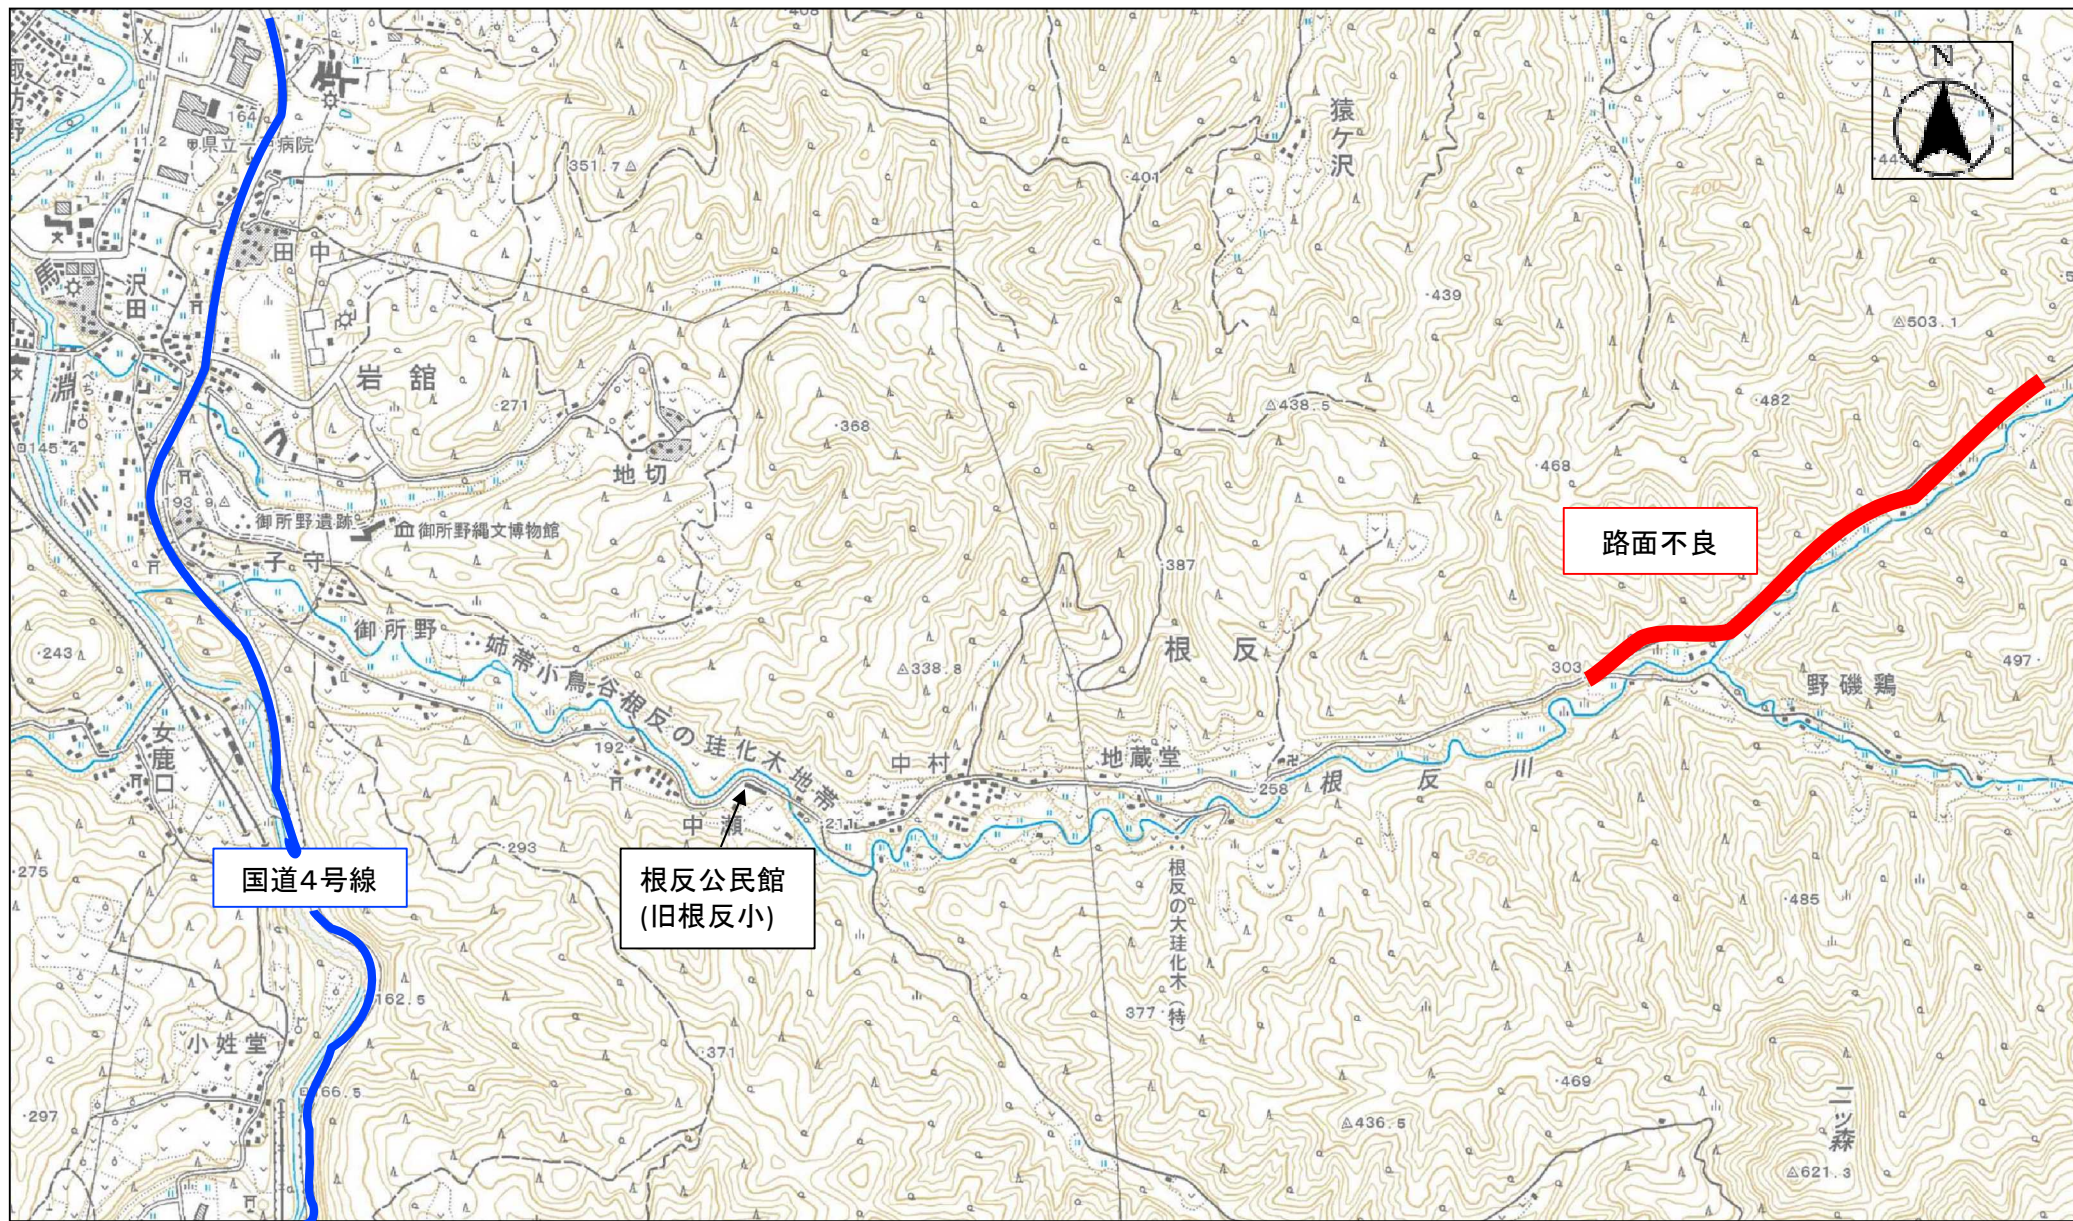

町道野磯鶏北線の通行止め

国道4号線

根反公民館
(旧根反小)

路面不良

縮尺 1 : 20000

この図面は位置的なものを示すものであり権利関係には使用できません