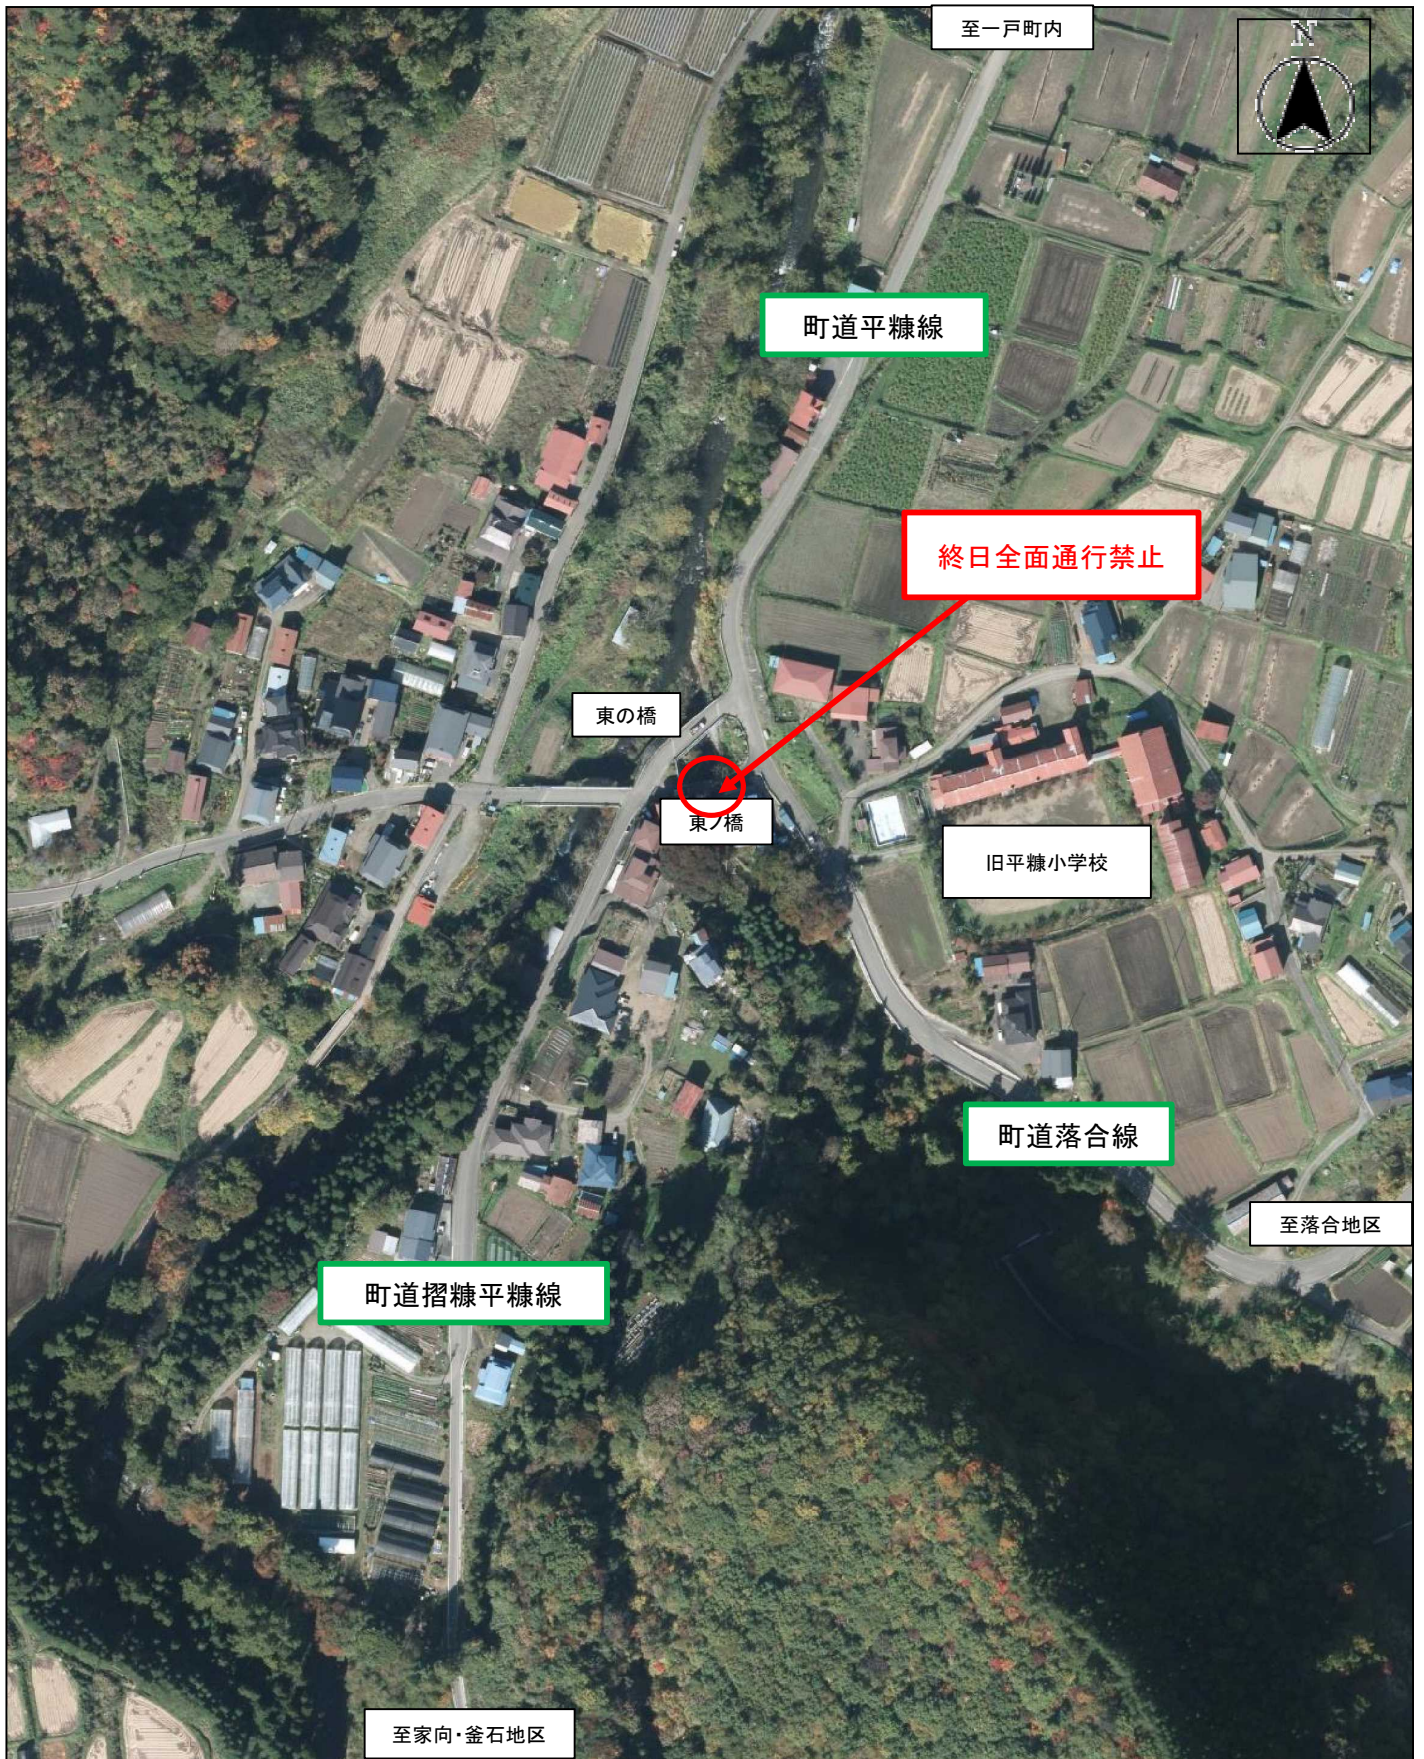

通 行 禁 止 箇 所

場所：一戸町平糠字高間木地内 東ノ橋(旧道)

規制：**全面通行禁止**

期間：令和3年4月9日(金)から

時間：**終日**

事由：点検の結果、老朽化により通行するのは危険であると判断したため