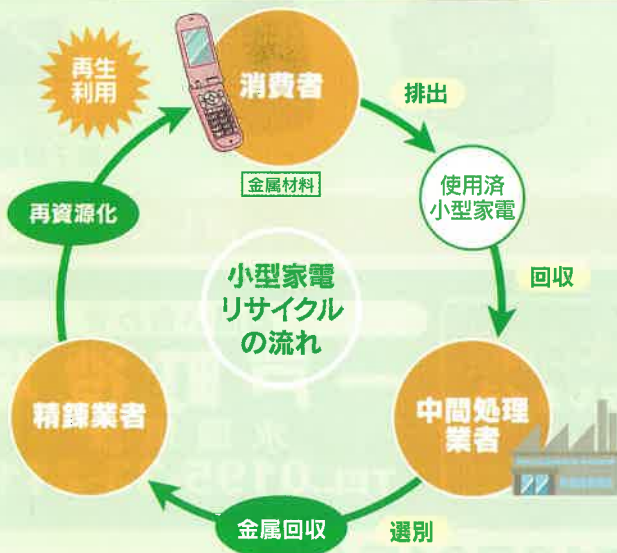

回収した小型家電は有用な金属を抽出し、再生利用します

小型家電には、「ベースメタル」といわれる、鉄や銅、そして「レアメタル」といわれる希少な金属など、様々な鉱物が含まれています。また、人体に有害な鉛などの金属も含まれていますので適切に処理されることが必要です。

現在、日本全体で年間に廃棄される小型家電は約65.1万トンと推定されています。その中に含まれている有用な金属などの量は約27.9万トン、金額にして約844億円にも上るといわれます。そのため、使用済み小型家電は、都市にある鉱山という意味で、「都市鉱山」といわれているのです。推計ですが、現在使用中の製品も含めて、日本国内の「都市鉱山」には、金は6800トン(世界の埋蔵量の約16%)、銀は6万トン(世界の埋蔵量の約22%)、リチウムは15万トン、プラチナは2500トンが眠っていると試算もあります。限りある資源を有効活用するため小型家電のリサイクルに取り組みましょう。