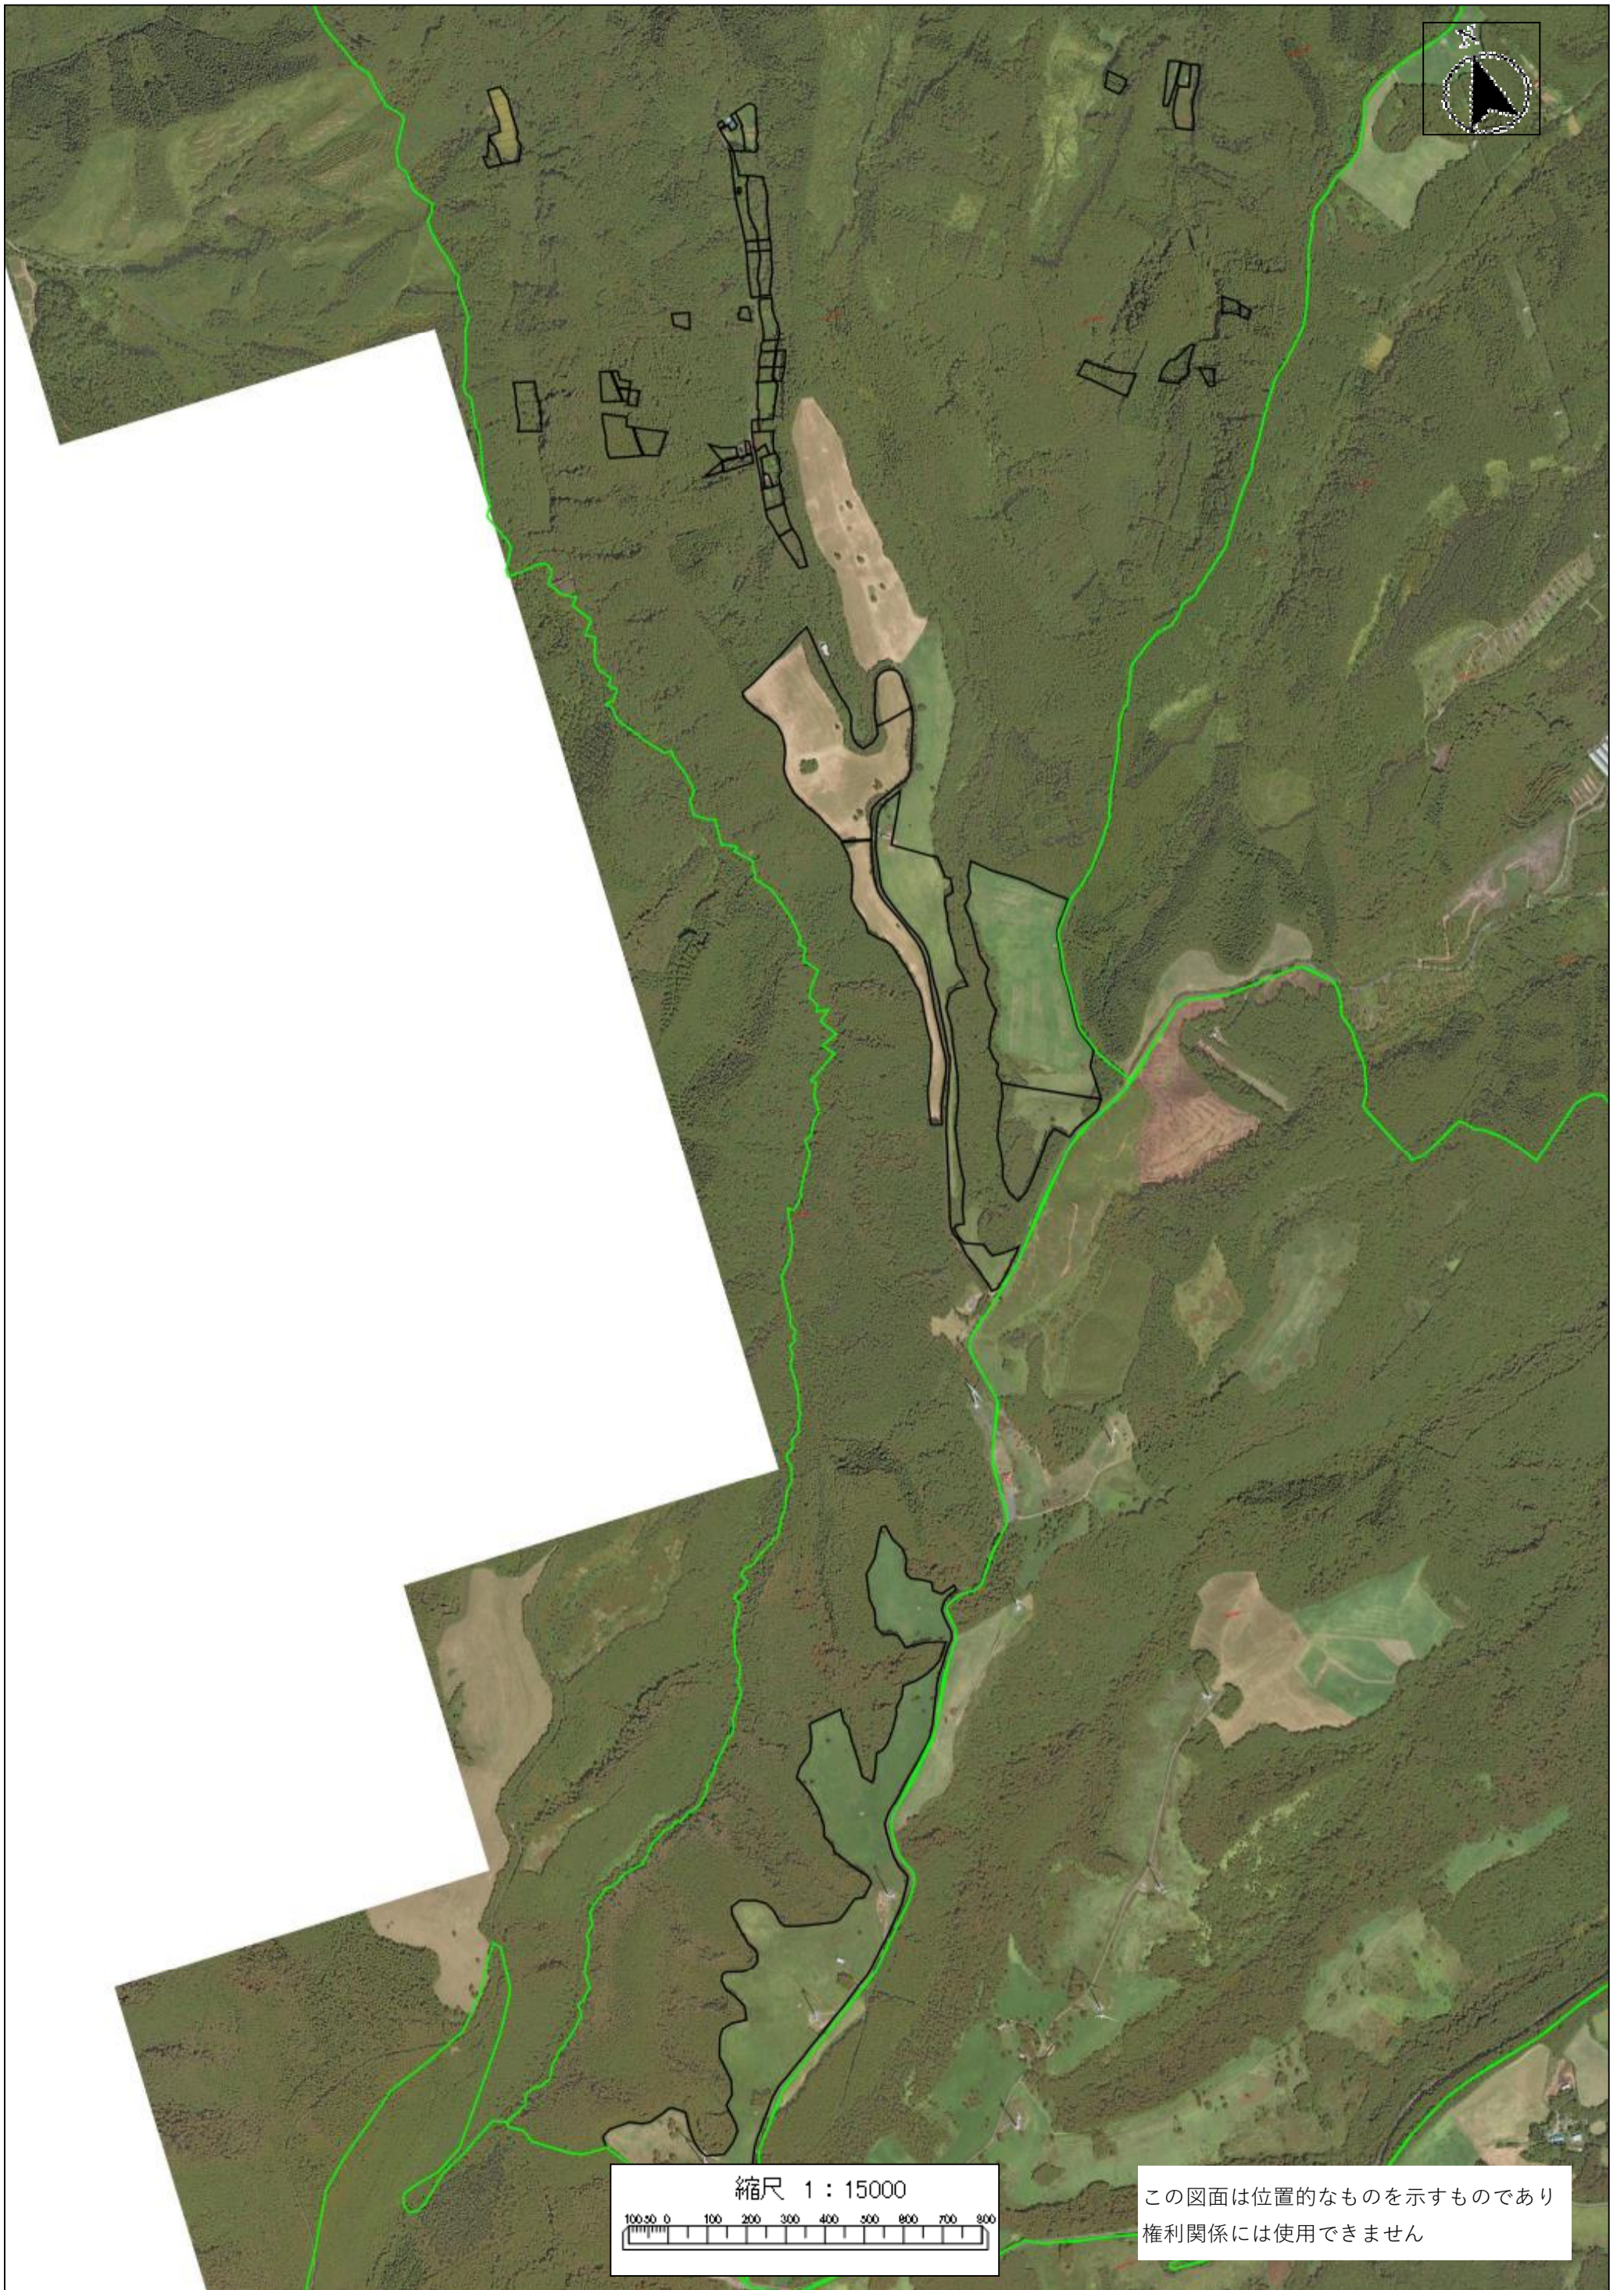

縮尺 1 : 10000

この図面は位置的なものを示すものであり権利関係には使用できません

この図面は位置的なものを示すものであり権利関係には使用できません

中里・月館・出ル町・小滝地区③

縮尺 1 : 10000

この図面は位置的なものを示すものであり権利関係には使用できません

中里・月館・出ル町・小滝

縮尺 1 : 10000

この図面は位置的なものを示すものであり権利関係には使用できません

この図面は位置的なものを示すものであり
権利関係には使用できません

この図面は位置的なものを示すものであり権利関係には使用できません