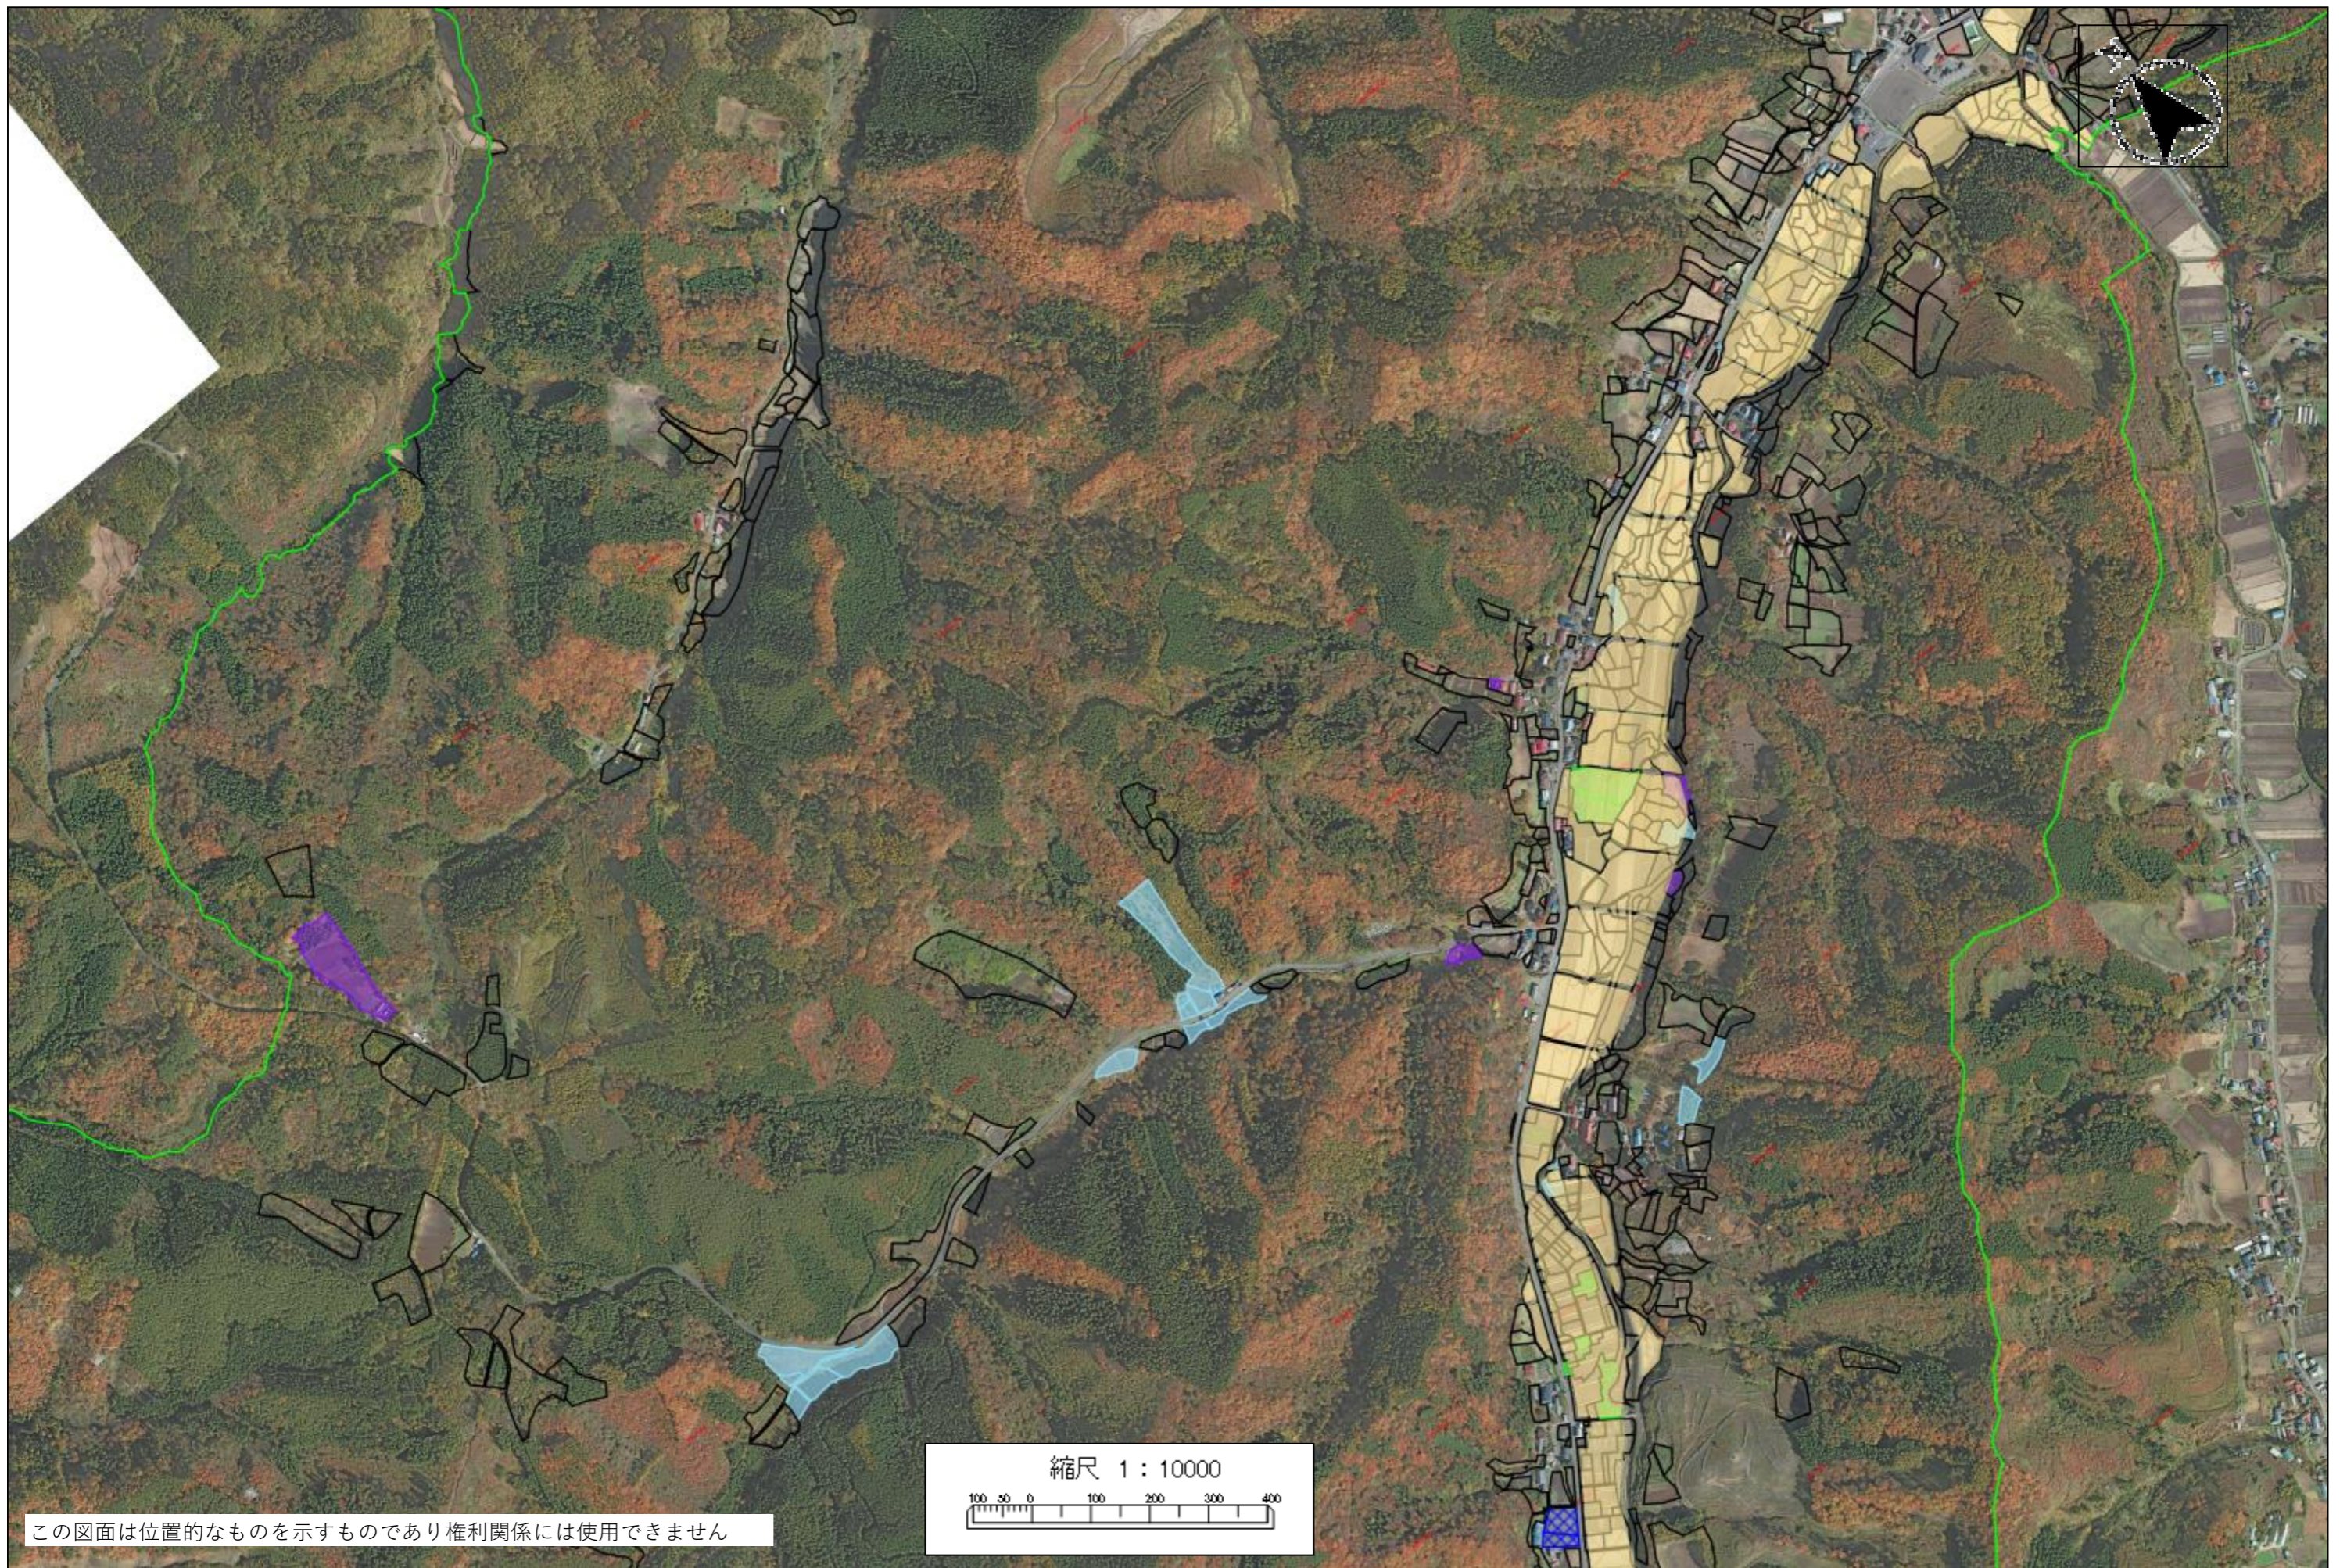

縮尺 1 : 10000

この図面は位置的なものを示すものであり権利関係には使用できません

この図面は位置的なものを示すものであり権利関係には使用できません

中里・月館・出ル町・小滝地区③

縮尺 1 : 10000

この図面は位置的なものを示すものであり権利関係には使用できません

中里・月館・出ル町・小滝

縮尺 1 : 10000

この図面は位置的なものを示すものであり権利関係には使用できません

この図面は位置的なものを示すものであり
権利関係には使用できません

この図面は位置的なものを示すものであり権利関係には使用できません