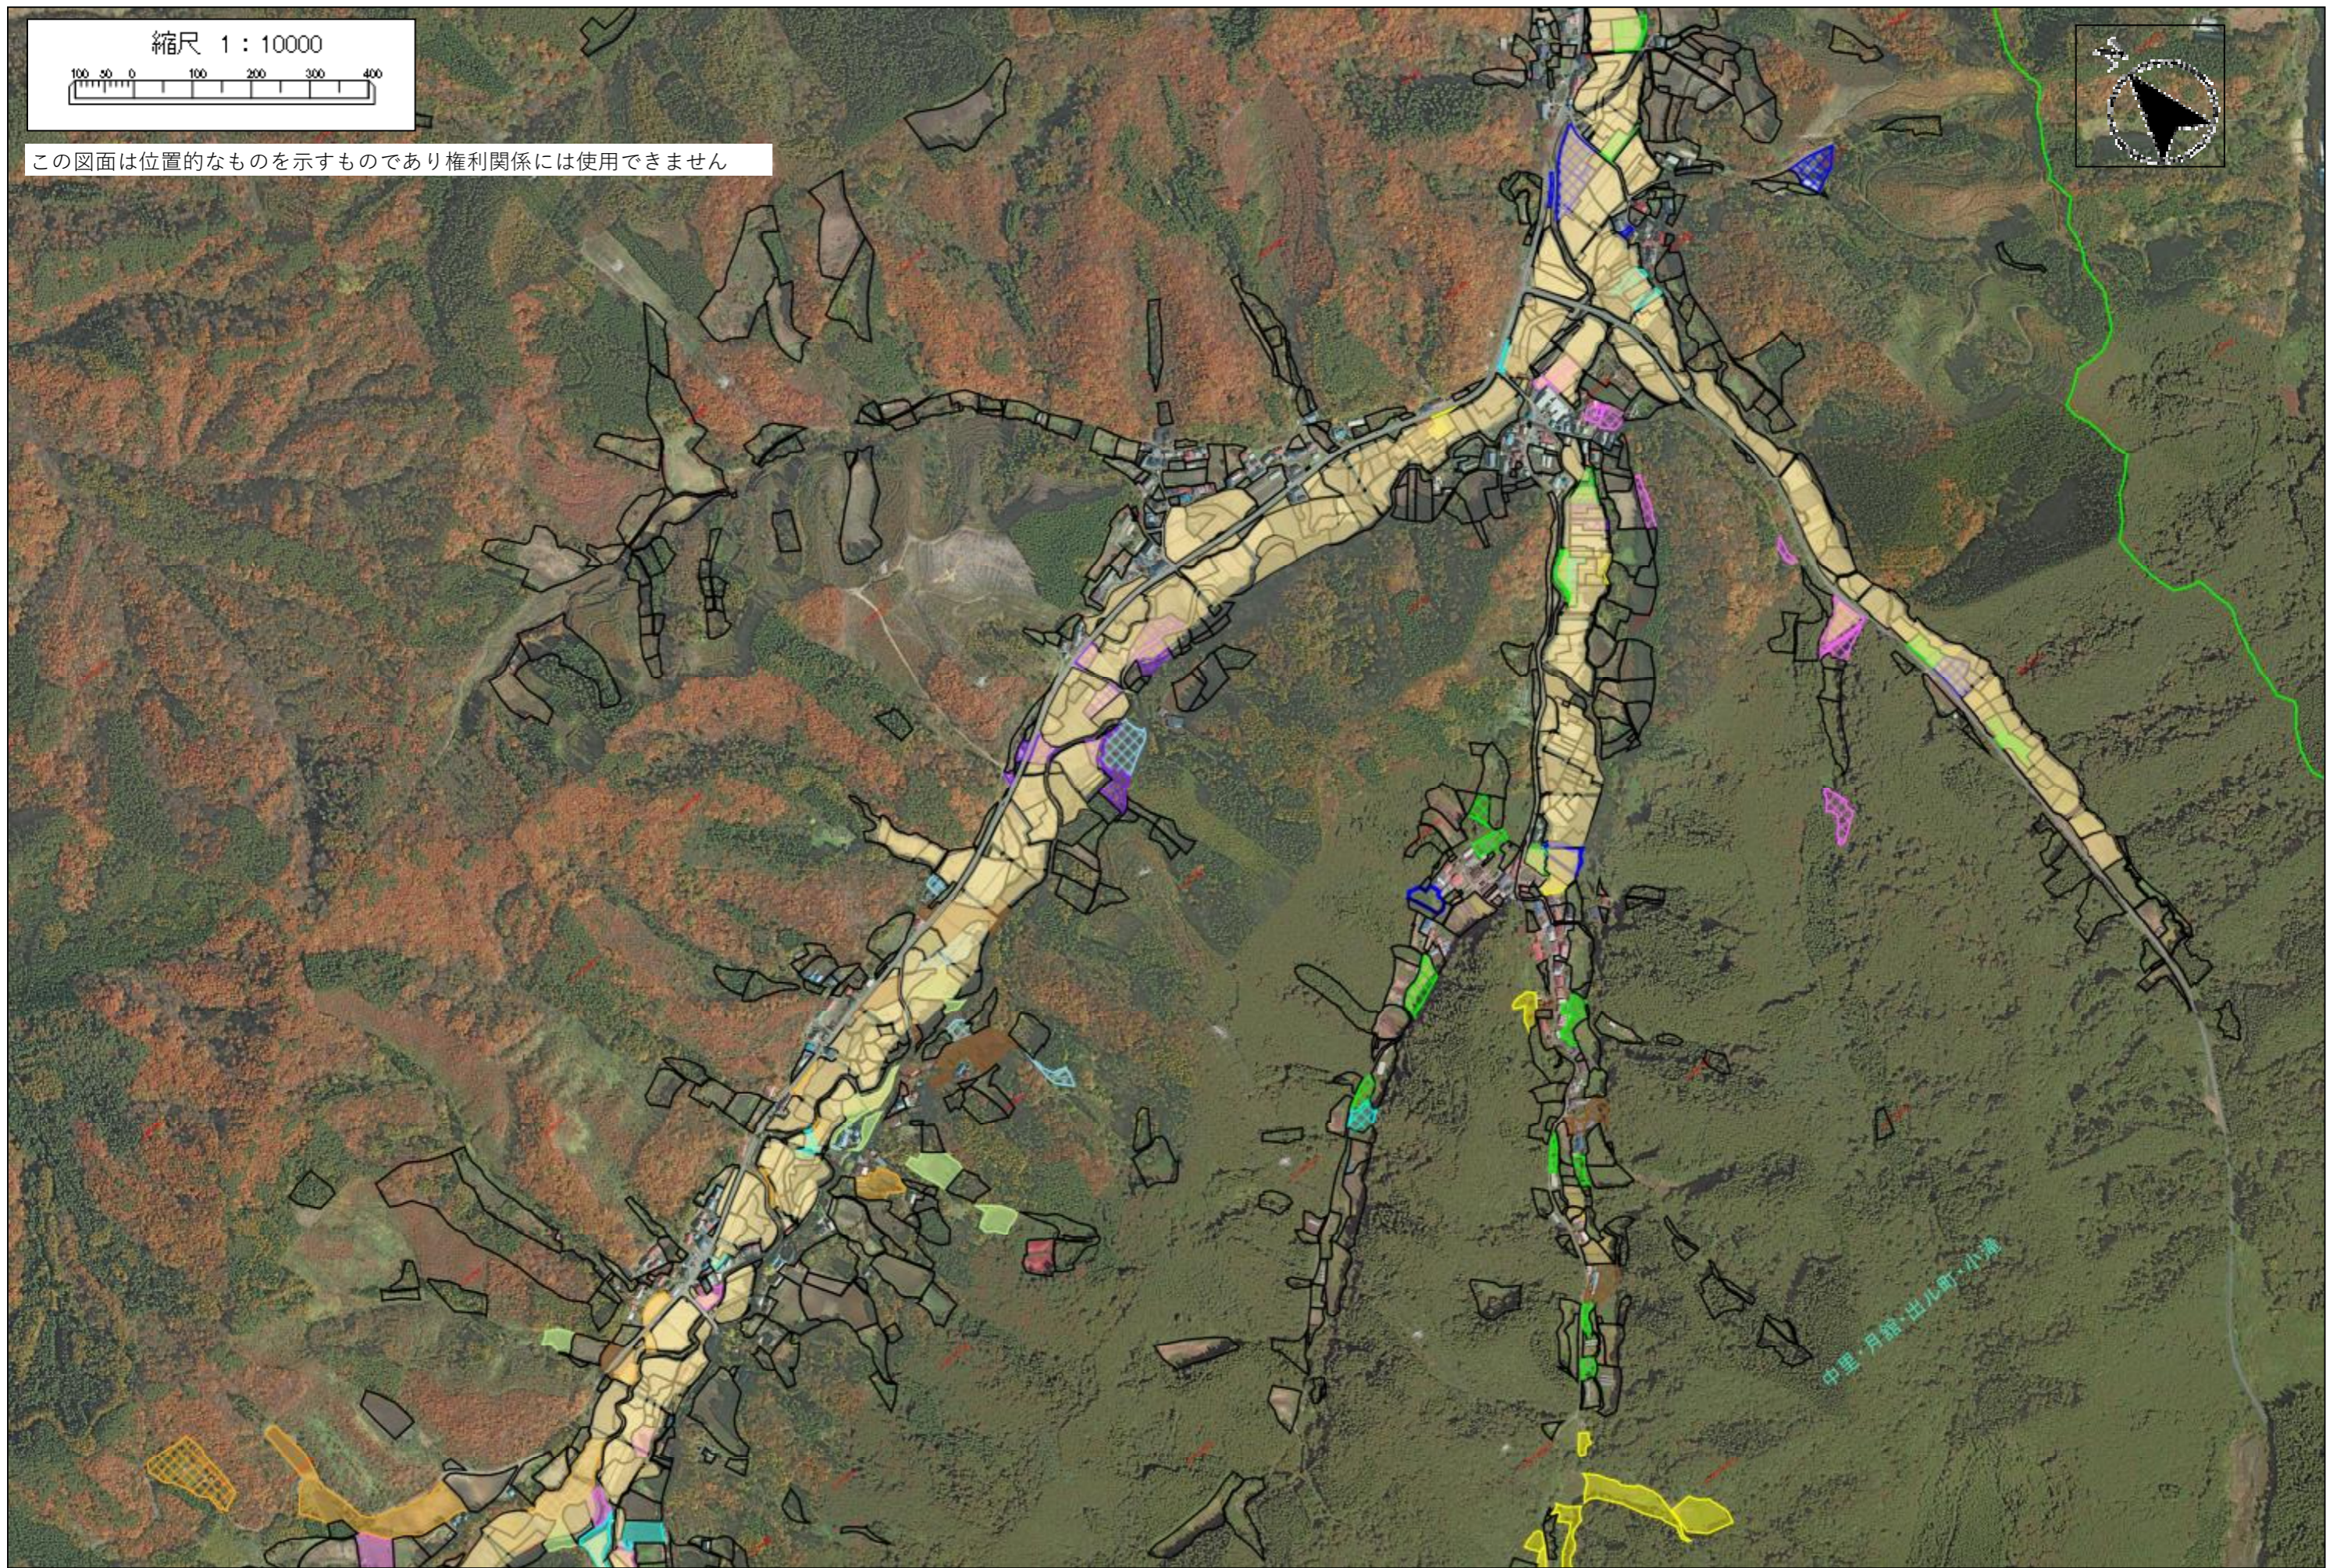

縮尺 1 : 10000

この図面は位置的なものを示すものであり権利関係には使用できません

この図面は位置的なものを示すものであり権利関係には使用できません

中里・月館・出ル町・小滝地区③

縮尺 1 : 10000

この図面は位置的なものを示すものであり権利関係には使用できません

中里・月館・出ル町・小滝

縮尺 1 : 10000

この図面は位置的なものを示すものであり権利関係には使用できません

この図面は位置的なものを示すものであり
権利関係には使用できません

この図面は位置的なものを示すものであり権利関係には使用できません