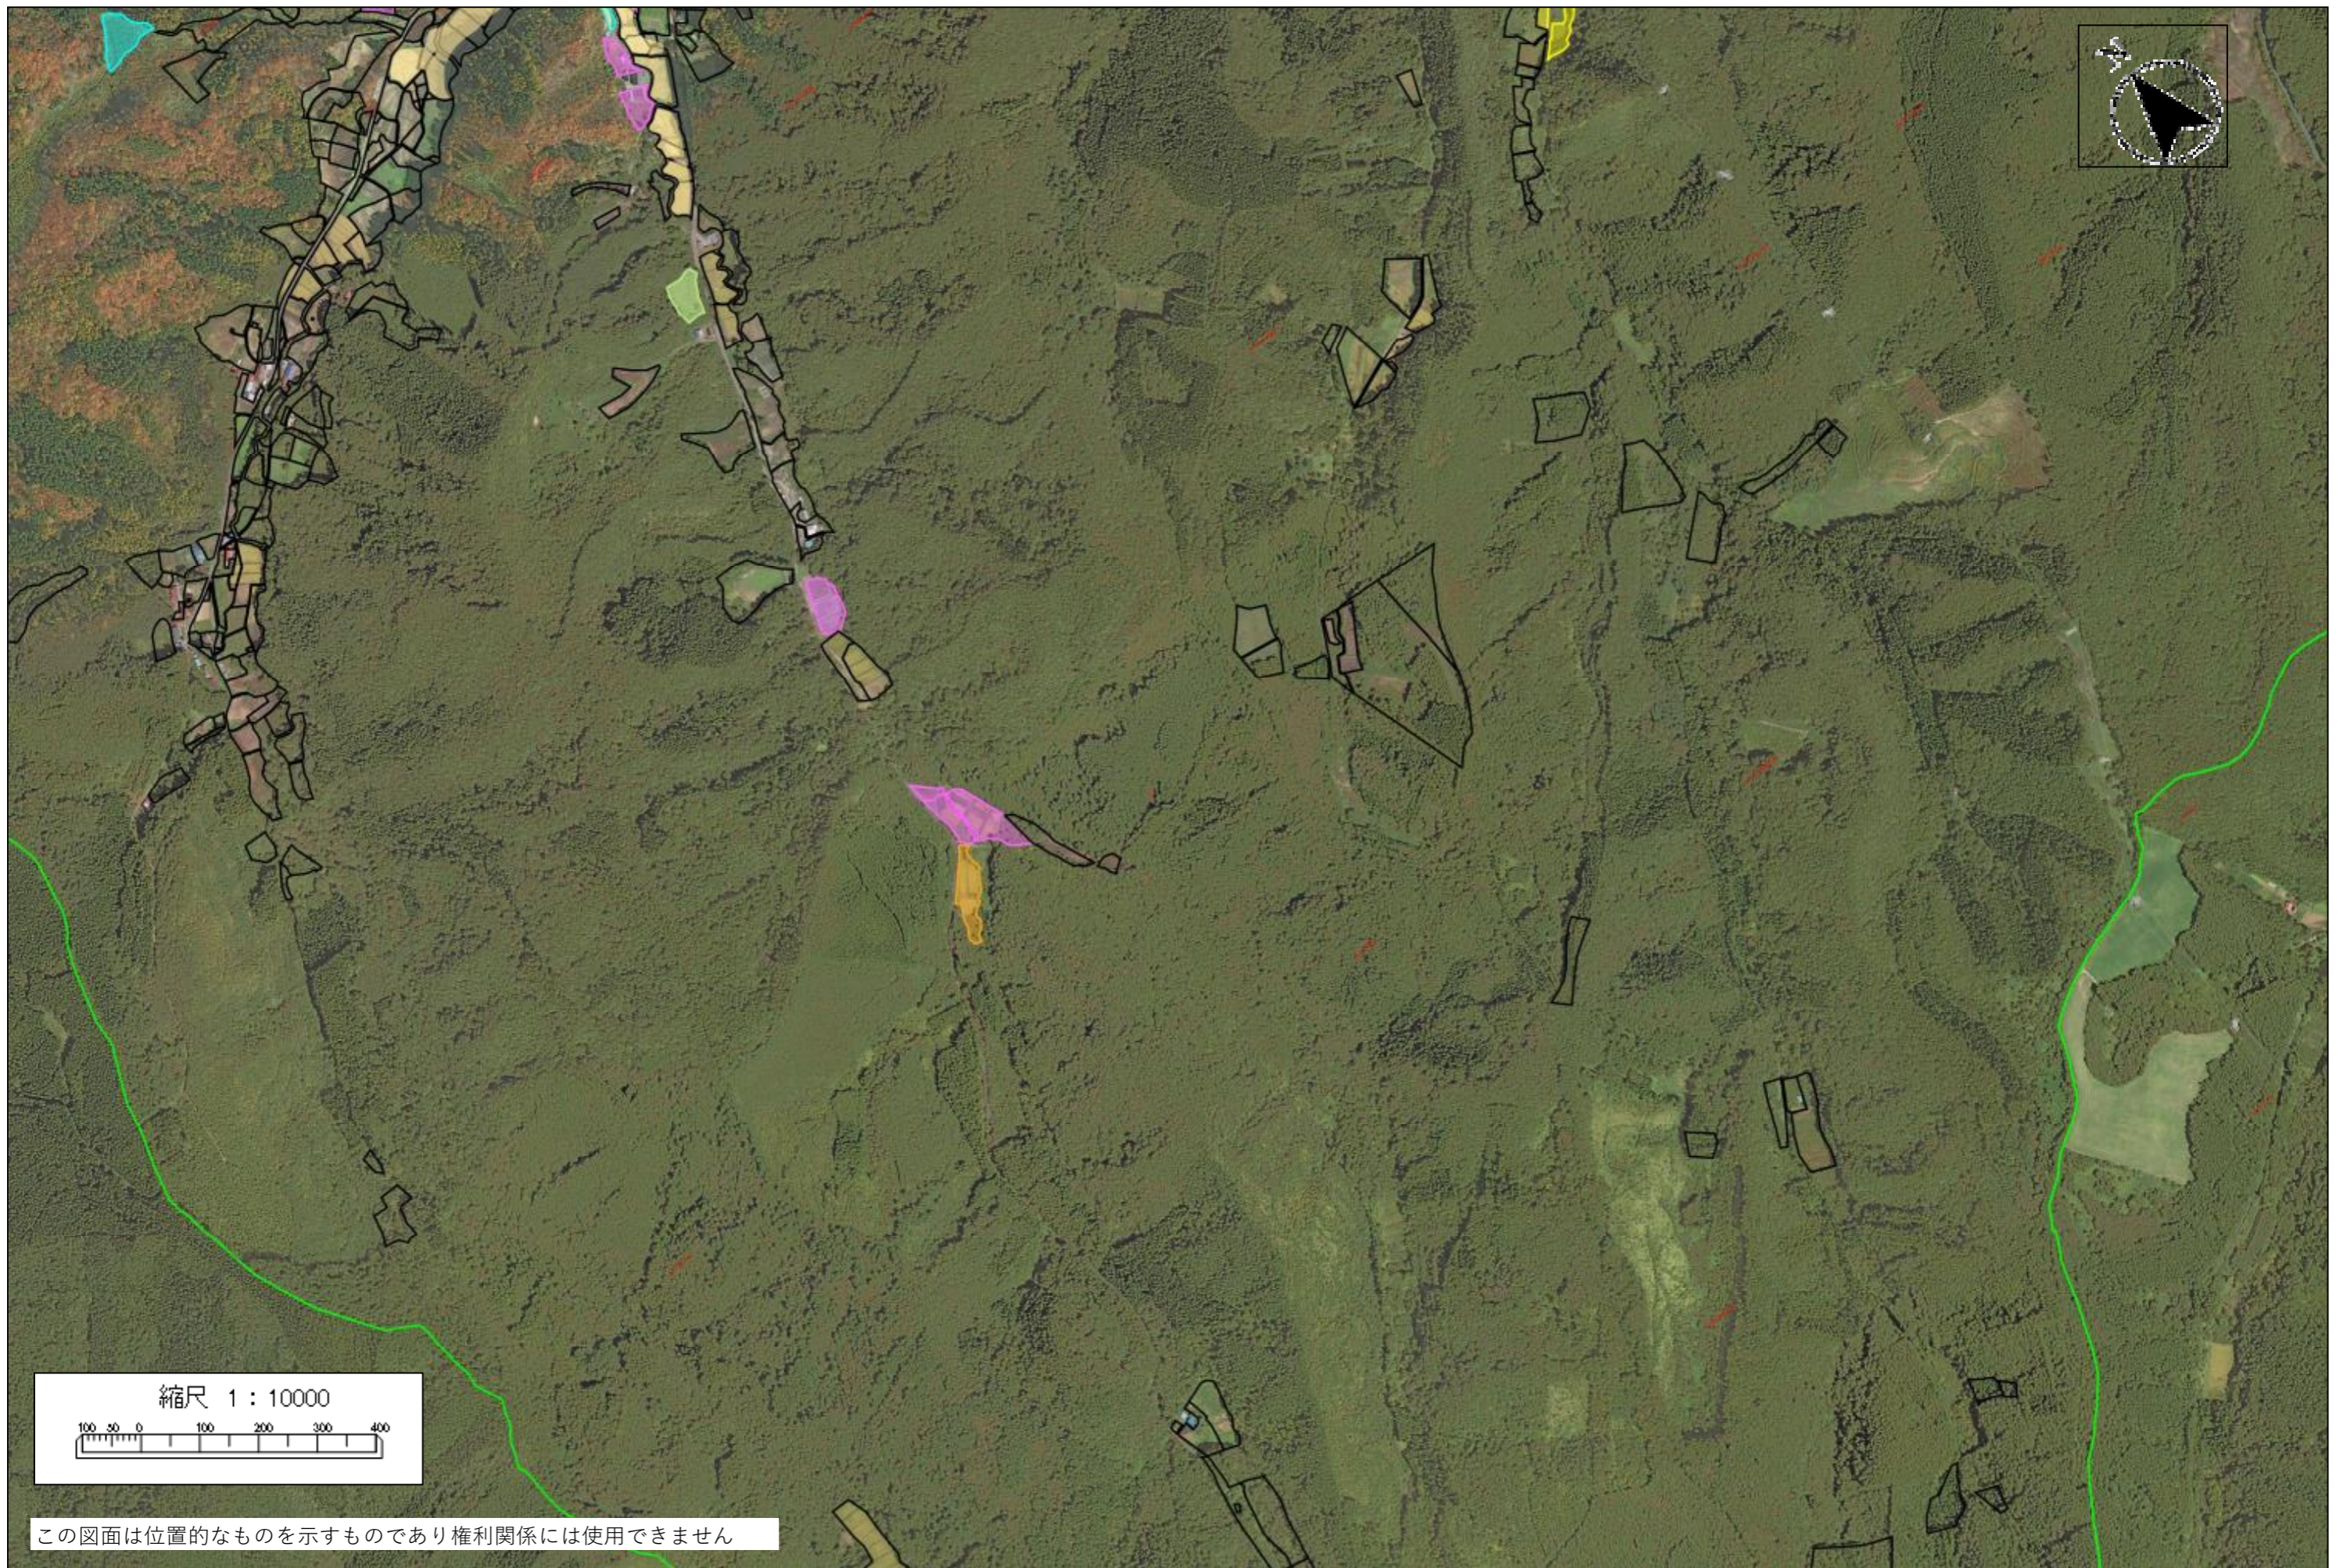

縮尺 1 : 10000

この図面は位置的なものを示すものであり権利関係には使用できません

この図面は位置的なものを示すものであり権利関係には使用できません

中里・月館・出ル町・小滝地区③

縮尺 1 : 10000

この図面は位置的なものを示すものであり権利関係には使用できません

中里・月館・出ル町・小滝

縮尺 1 : 10000

この図面は位置的なものを示すものであり権利関係には使用できません

この図面は位置的なものを示すものであり
権利関係には使用できません

この図面は位置的なものを示すものであり権利関係には使用できません