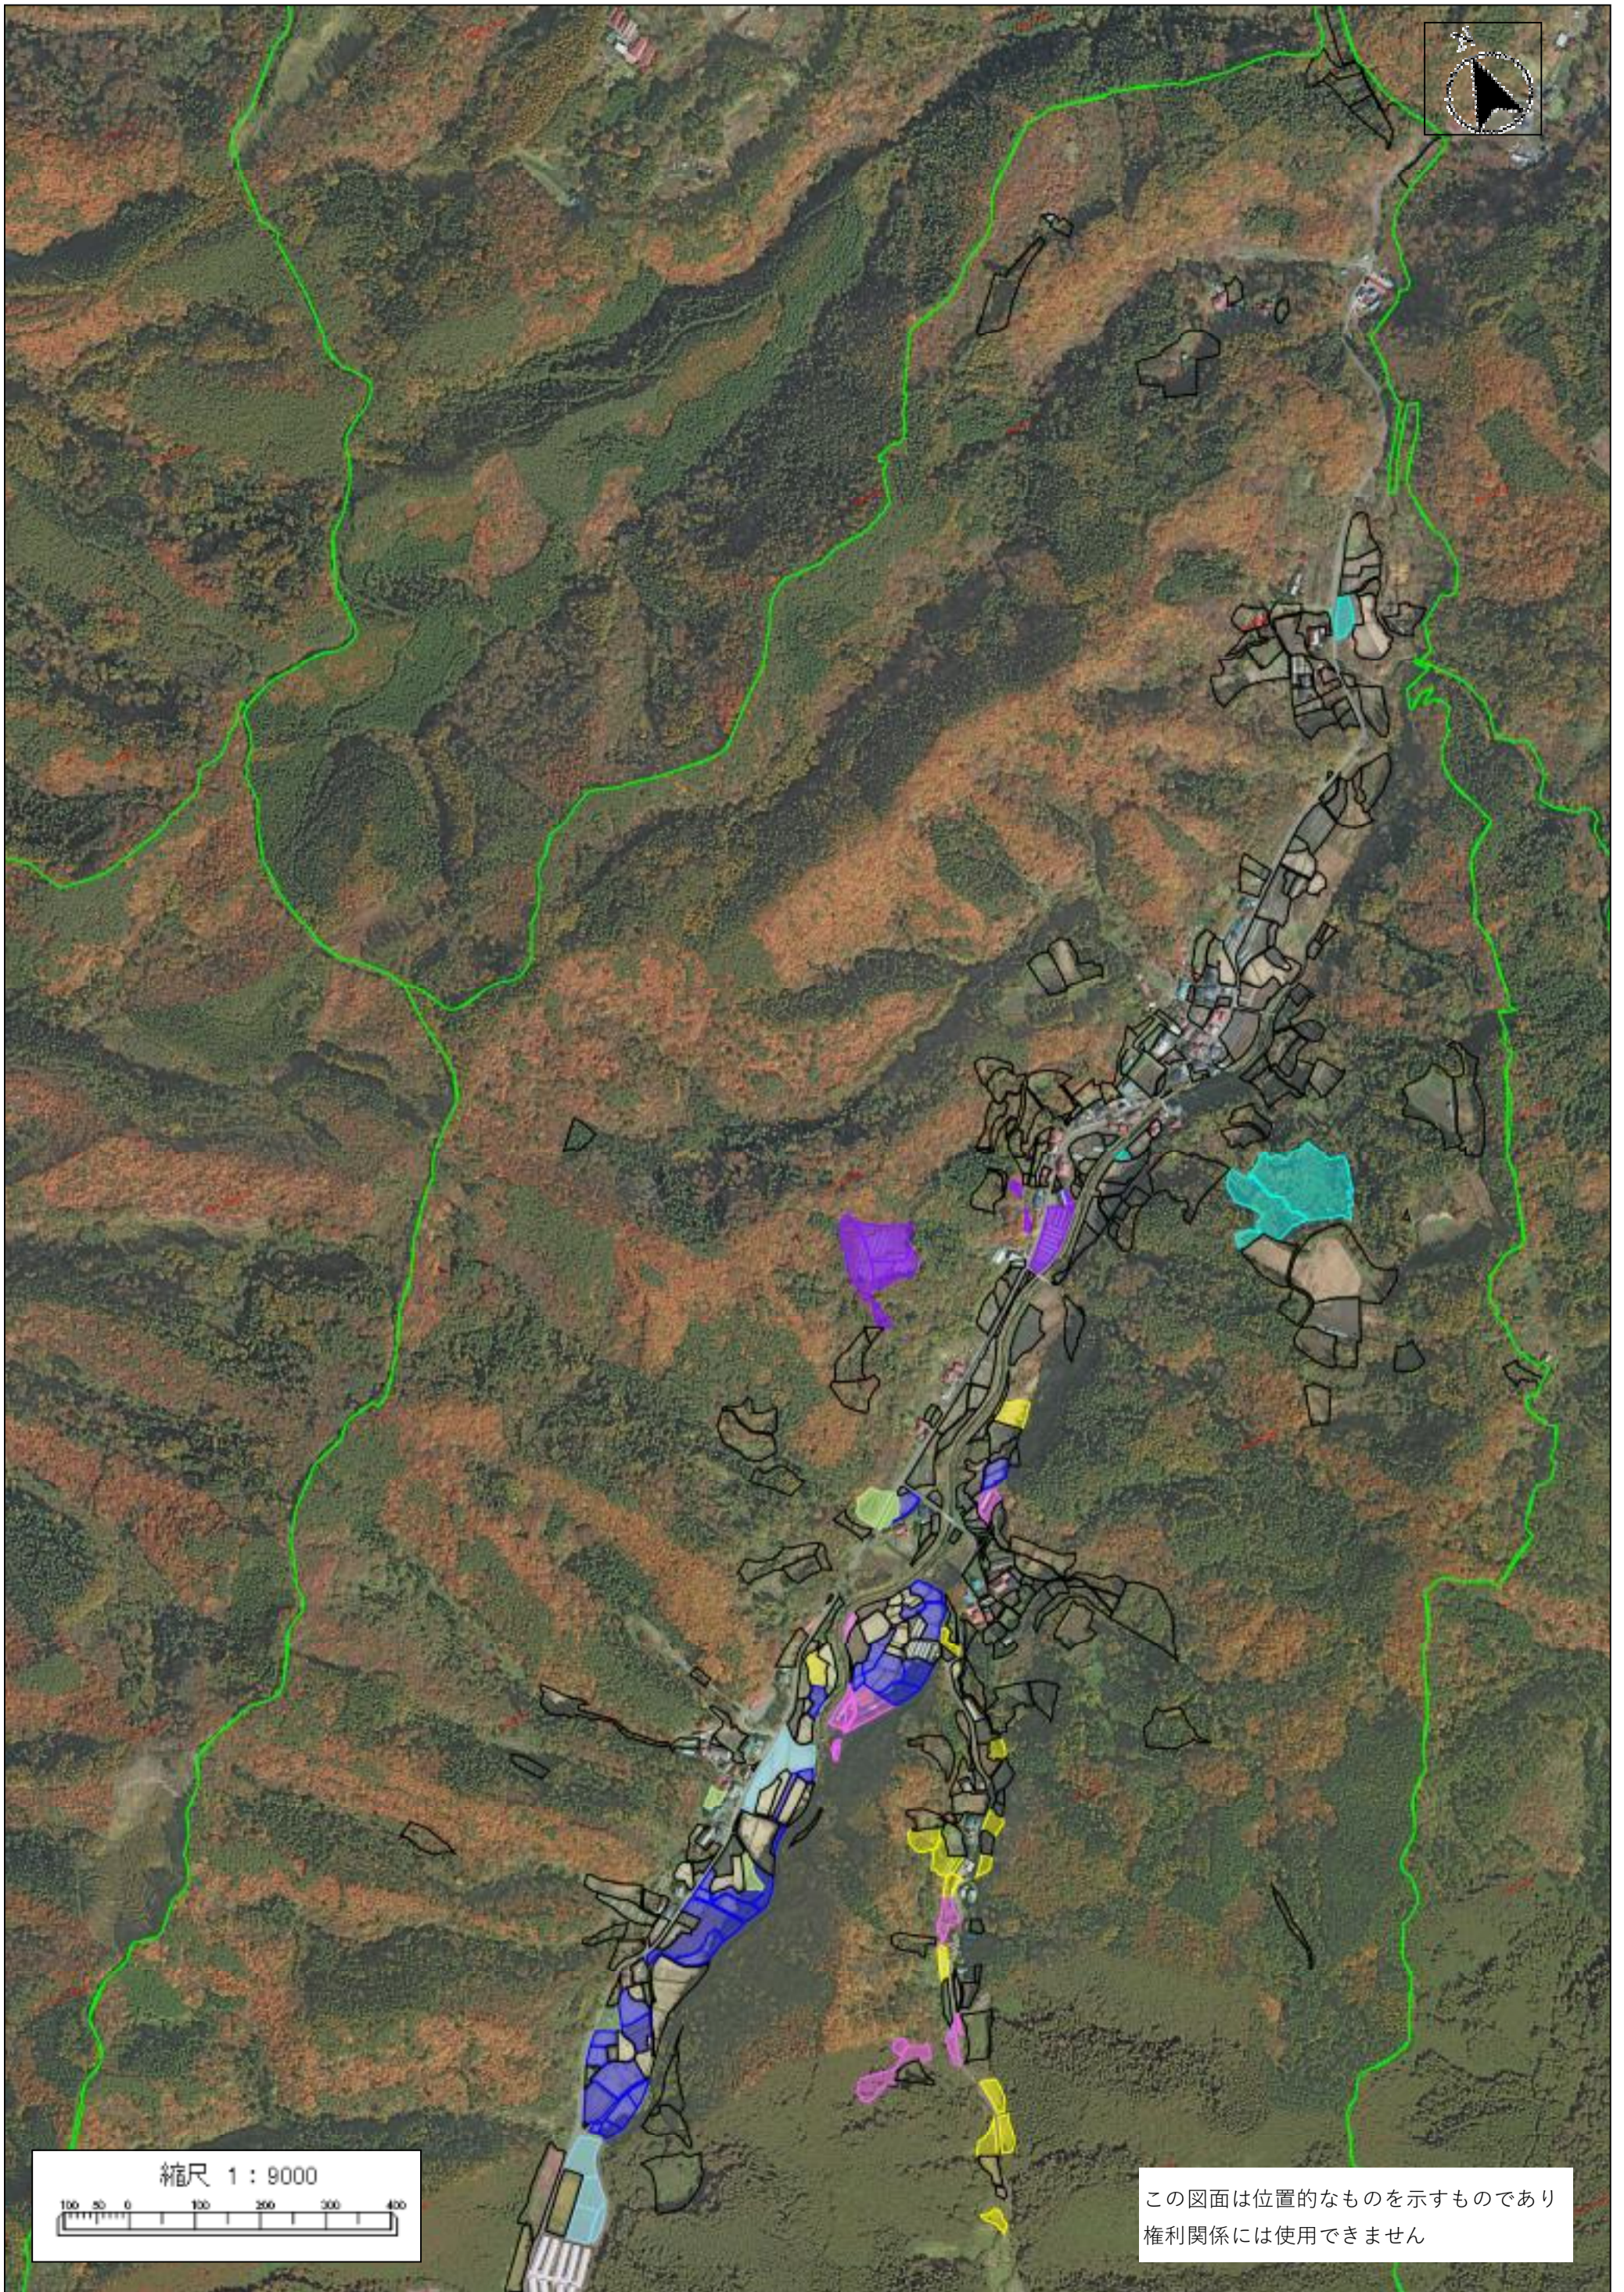

女鹿地区①

縮尺 1 : 9000

この図面は位置的なものを示すものであり
権利関係には使用できません

女鹿地区②

この図面は位置的なものを示すものであり
権利関係には使用できません

縮尺 1 : 9000

この図面は位置的なものを示すものであり
権利関係には使用できません

この図面は位置的なものを示すものであり権利関係には使用できません