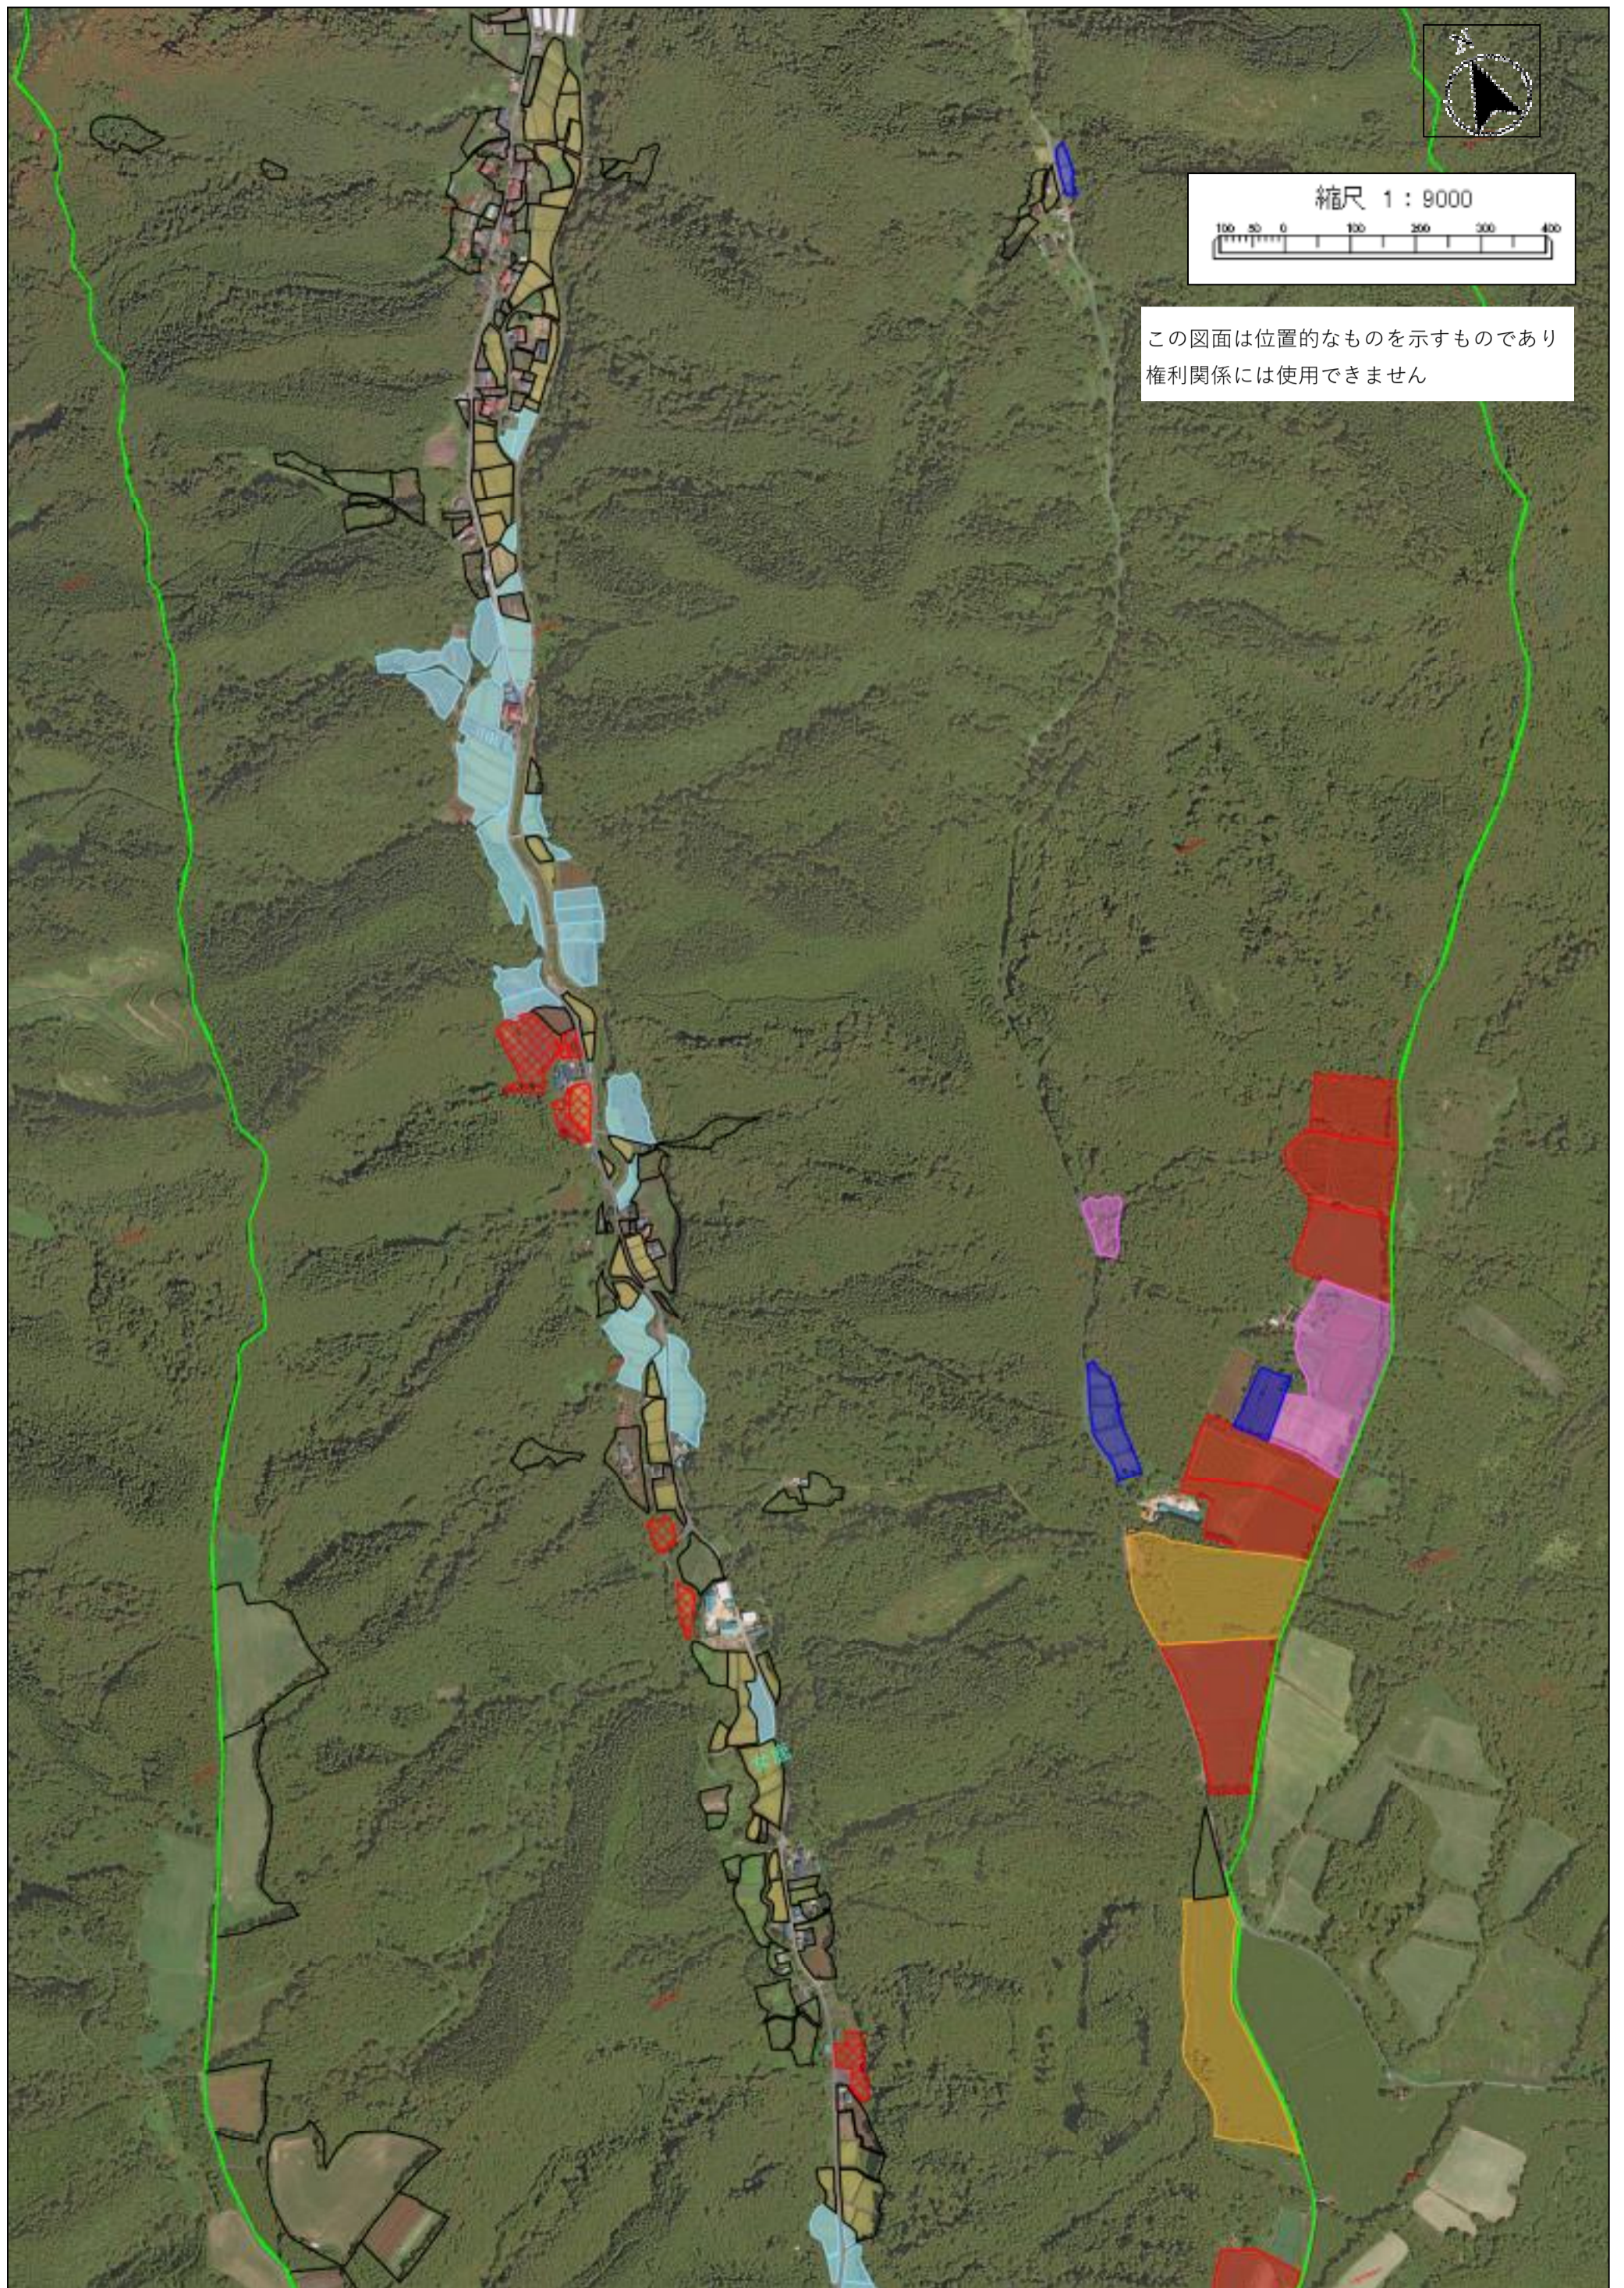

女鹿地区①

縮尺 1 : 9000

この図面は位置的なものを示すものであり
権利関係には使用できません

女鹿地区②

この図面は位置的なものを示すものであり
権利関係には使用できません

縮尺 1 : 9000

この図面は位置的なものを示すものであり
権利関係には使用できません

この図面は位置的なものを示すものであり権利関係には使用できません